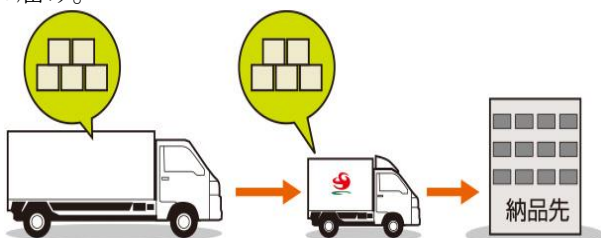

茨城・栃木・群馬

宇都宮配車センター
佐野配車センター

つくば配車センター
群馬配車センター

配送サービス一覧

軽トラックをいつでも、どこでも、何台でも、チャーターできる物流サービスです。

お荷物配送のあれこれスーパーカーゴならできます！

即日配送から、定期便・予約便、小口遠方、

荷主さまのニーズに合わせてスーパーカーゴならではのベストサービスを提供いたします。

スポット便

日本全国、約30分で引き取り、最速の手段でお届け、緊急輸送も喜んで対応いたします。

クール便

スーパーカーゴクール車により、マイナス18度設定までの配送が可能。食品から精密機器までの配送に威力を発揮します。

定期・不定期便

毎日・毎週・毎月…など、決まった日時での定期配送サービスです。

不定期な便であってもご遠慮なくご相談ください。

全国引取り納品

お電話一本で、全国いつでも、どこでも、何台でも緊急輸送致します。

横もち

大きな車が入れない道や、ルートから外れた場所へお届け。

積み置き

前日の夕方に預かり、翌朝一番の時間指定で目的地にお届け。

軽貨物以外の車両

2屯、4屯、10屯車、ご用意いたします。

ハンドキャリー