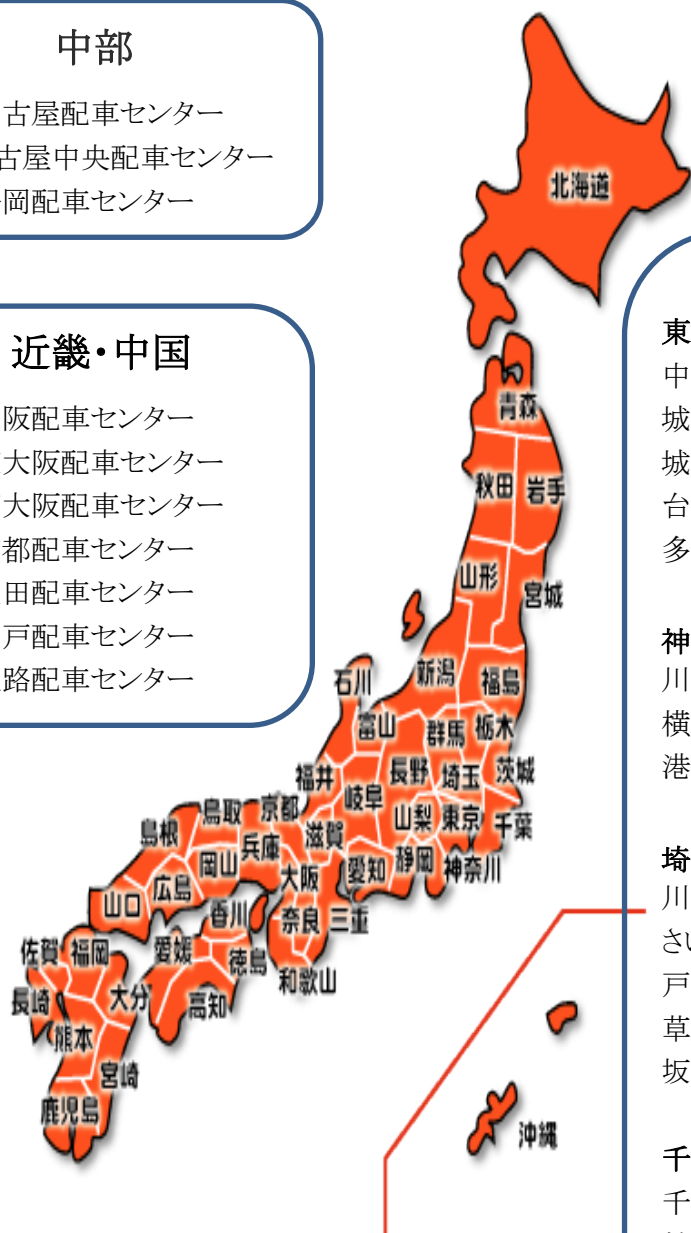

中型・大型車 約400台（協力業者）

合計 約3,000台

スーパーカーゴ配車センター

北海道・東北

仙台配車センター
郡山配車センター

中部

名古屋配車センター
名古屋中央配車センター
静岡配車センター

近畿・中国

大阪配車センター
東大阪配車センター
南大阪配車センター
京都配車センター
吹田配車センター
神戸配車センター
姫路配車センター

山陽・四国・九州・沖縄

広島配車センター
福岡中央配車センター

関東

東京

中央配車センター
城北配車センター
城東配車センター
台東配車センター
多摩配車センター

城西集中配車センター
城南集中配車センター
日本橋配車センター
足立配車センター

神奈川